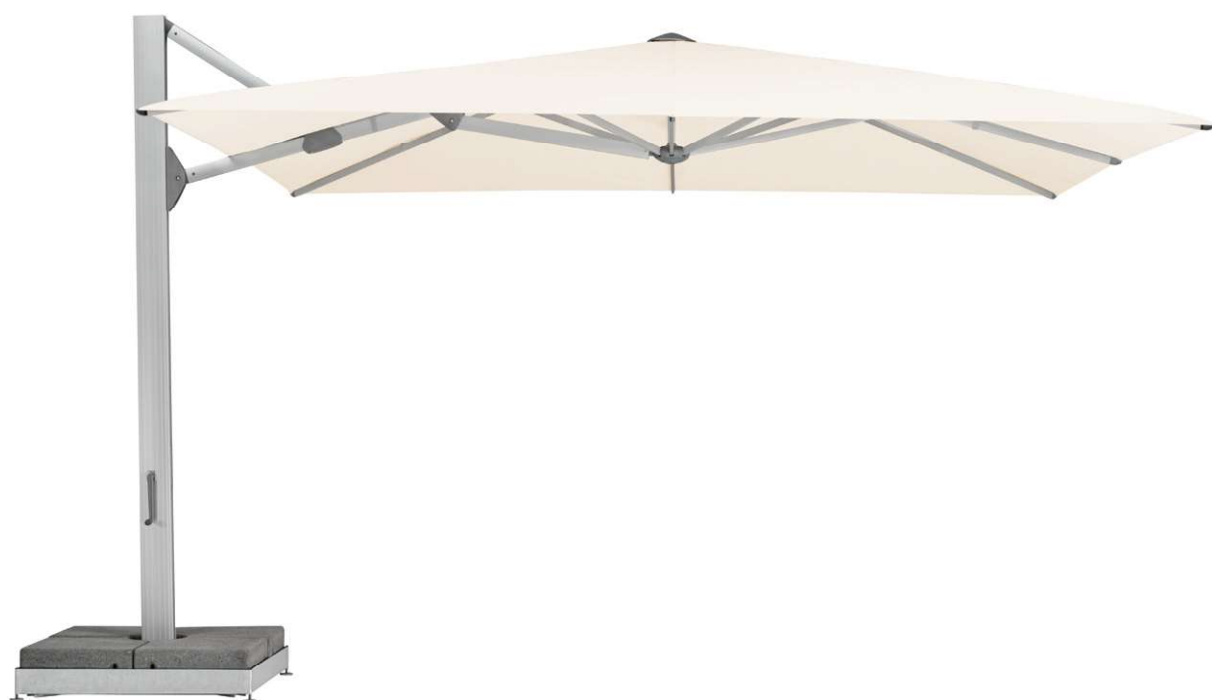

> 98 %
UV
Protection

Verwendungsorte

Befestigungsformen

Swiss
Made