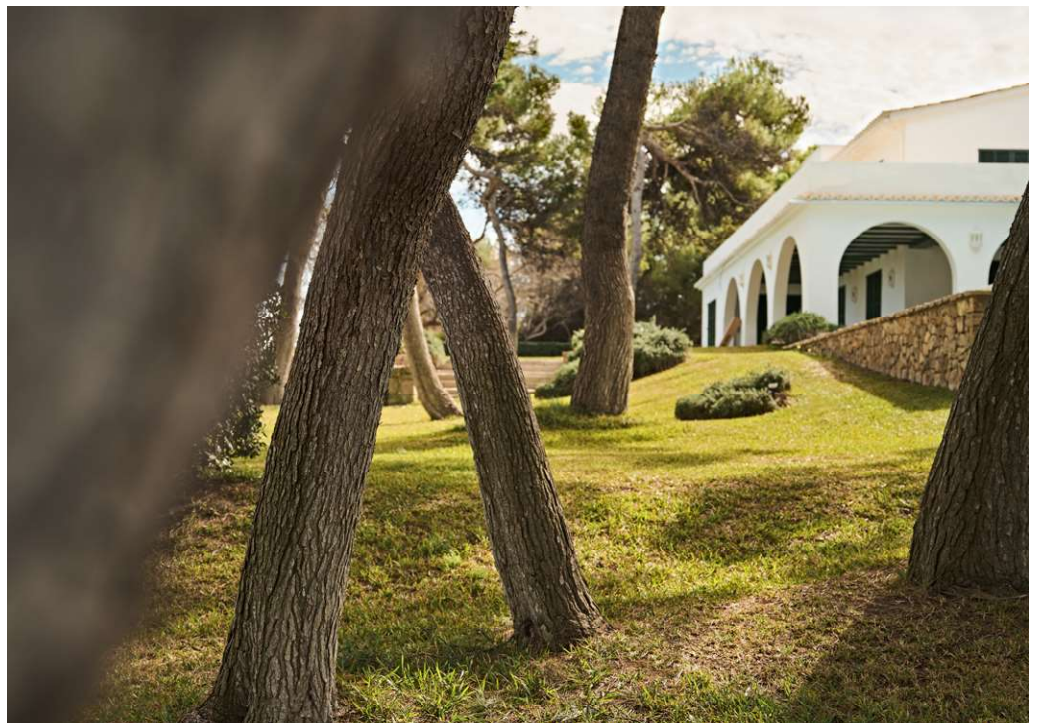

PALAZZO® Style

Der Stilsichere auch bei Gegenwind

PALAZZO® Style

Der Stilsichere auch bei Gegenwind

Stilvolles, flaches Schirmdach und ein kraftvoller Mast aus natureloxiertem Aluminium: Das zeitlos elegante Design schützt vor Sonne und Regen und hält Windstärken bis zu 115 km/h stand. Mit nur 9 Kurbelumdrehungen lässt sich der Palazzo Style bei gedecktem Tisch von Hand oder automatisch via Fernbedienung öffnen.