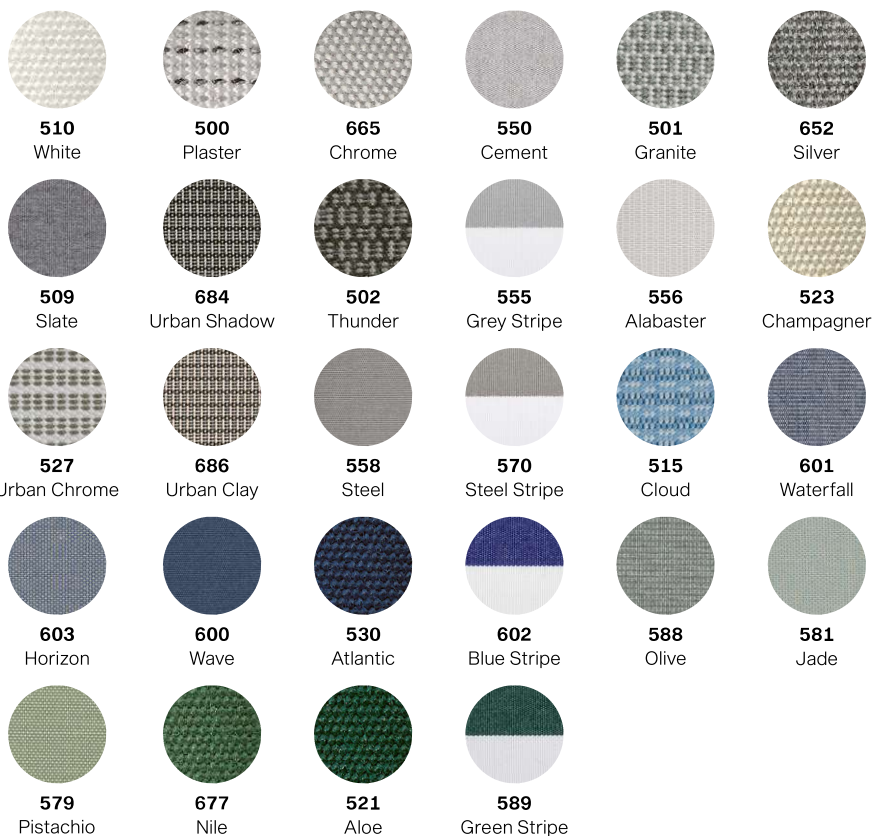

Glatz Farbwelten

Morning Light

Stoffqualität 5

100 % Polyacryl Spinndüsengefärbt ca. 300 g/m²
Lichtechtheit 7 (min. 350 – 700 Tage)

Sunset Glow

Stoffqualität 4

100 % Polyester Spindüsengefärbt ca. 250 g/m²
Lichtechtheit 7 (min. 350 Tage)

404
White

453
Vanilla

420
Smoke

418
Cobalt

417
Ocean

Stoffqualität 2

100 % Polyester Stückgefärbt ca. 220 g/m²
Lichtechtheit 5-6 (min. 80 - 160 Tage)

156
Pale Grey

158
Off White

422
Cream

461
Taupe

408
Black

403
Carmine

436
Wine

438
Straw

157
Stone Grey