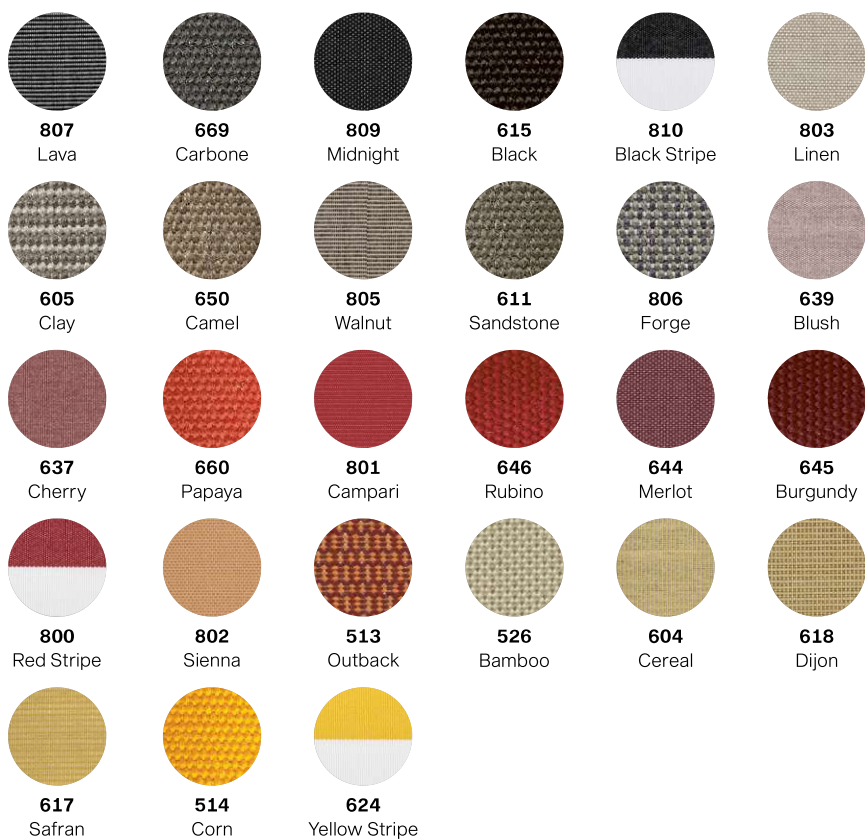

Glatz Farbwelten

Morning Light

Stoffqualität 5

100 % Polyacryl Spinndüsengefärbt ca. 300 g/m²
Lichtechtheit 7 (min. 350 – 700 Tage)

Sunset Glow

Stoffqualität 4

100 % Polyester Spindüsengefärbt ca. 250 g/m²
Lichtechtheit 7 (min. 350 Tage)

404
White

453
Vanilla

420
Smoke

418
Cobalt

417
Ocean

Stoffqualität 2

100 % Polyester Stückgefärbt ca. 220 g/m²
Lichtechtheit 5-6 (min. 80 - 160 Tage)

156
Pale Grey

158
Off White

422
Cream

461
Taupe

408
Black

403
Carmine

436
Wine

438
Straw

157
Stone Grey