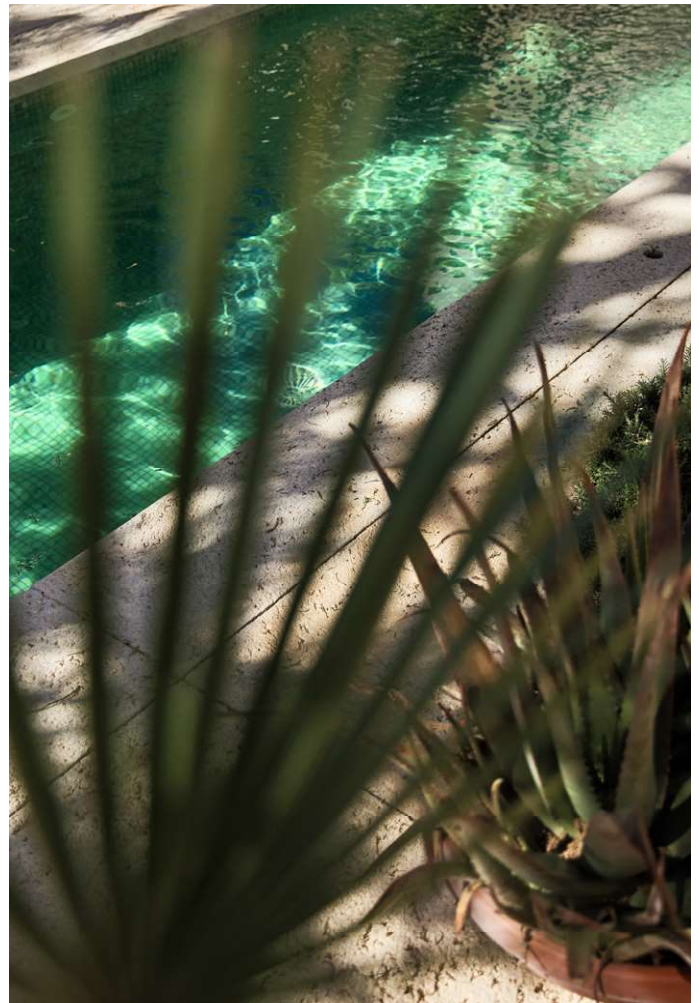

Verwendungsorte

Befestigungsformen

Farbe: 588 Olive

AURA

Der majestätische Holzschirm

AURA

Der majestätische Holzschirm

Ein würdevoller Mast in mehrfach lackiertem, warmem Eukalyptusholz mit Aluminiumkern. Pulverbeschichtete Edelstahlinsätze in eleganten Silbertönen. Intelligente Technik und ein Schirmbezug in der höchsten Stoffqualität 5. Die erlesenen Materialien und das authentische Design verleihen dem Seitenmastschirm Aura natürliche Magie und hinreissende Eleganz.

Trotz beeindruckender Grösse ist der Aura beweglich und flexibel. Je nach Sonnenstand lässt sich das prachtvolle Schirmdach zum Mast hinneigen und durch das Lösen des Arretierhebels stufenweise um 360° drehen. Mit nur wenigen Kurbelumdrehungen öffnet oder schliesst sich der Schirm mühelos. Derweil sorgt der unverrückbare Sockel auch bei hoher Windstärke für einen sicheren Stand. Der authentische Naturfreund für Anspruchsvolle.